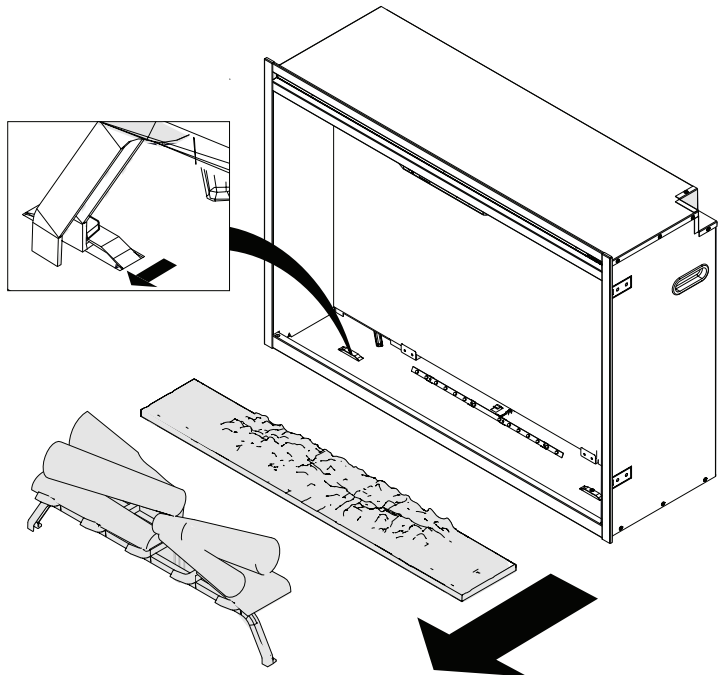

**RBF Logset Accessory Kit**  
**Ensemble de bûches accessoire RBF**  
**Set de leños accesorio RBF**

Installation Instructions  
Instructions d'installation  
Instrucciones de instalación

1

2

Disconnect wire connector for logs and remove logs.  
Déconnecter le câble des bûches et les enlever  
Desconectar cables de los leños y remover.

**3**

**4**

5

6

7

8

9

10

**11**

The reflective side faces out  
Le côté réfléchissant fait face  
Colocar parte reflectiva hacia afuera

**12**

13

14

On both sides  
Sur les deux côtés  
En ambos lados

1-888-346-7539 | [www.dimplex.com](http://www.dimplex.com)