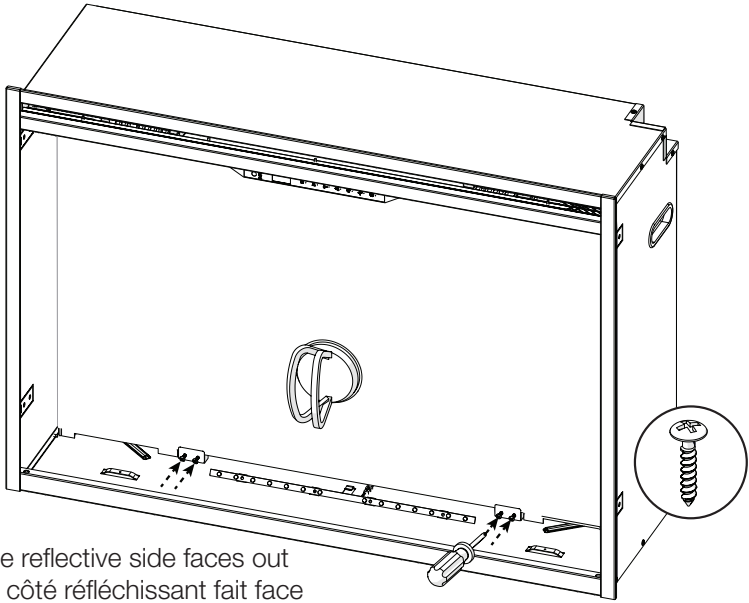

**RBF Logset Accessory Kit**  
**Ensemble de bûches accessoire RBF**  
**Set de leños accesorio RBF**

Installation Instructions  
Instructions d'installation  
Instrucciones de instalación

1

2

Disconnect wire connector for logs and remove logs.  
Déconnecter le câble des bûches et les enlever  
Desconectar cables de los leños y remover.

**3**

**4**

5

6

7

8

9

10

**11**

The reflective side faces out  
Le côté réfléchissant fait face  
Colocar parte reflectiva hacia afuera

**12**

13

14

On both sides  
Sur les deux côtés  
En ambos lados

1-888-346-7539 | [www.dimplex.com](http://www.dimplex.com)