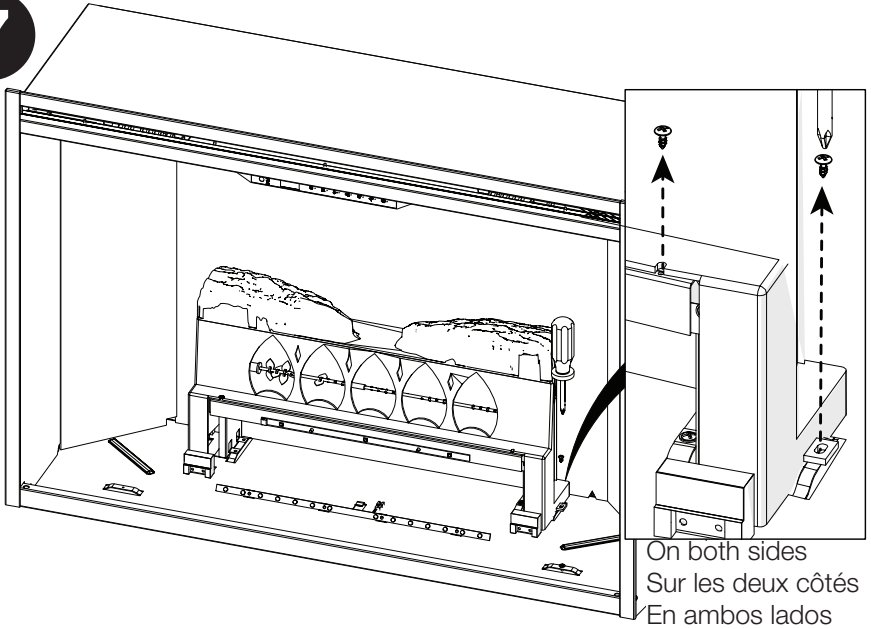

**RBF Logset Accessory Kit**  
**Ensemble de bûches accessoire RBF**  
**Set de leños accesorio RBF**

Installation Instructions  
Instructions d'installation  
Instrucciones de instalación

1

2

Disconnect wire connector for logs and remove logs.  
Déconnecter le câble des bûches et les enlever  
Desconectar cables de los leños y remover.

**3**

**4**

5

6

7

8

9

10

**11**

The reflective side faces out  
Le côté réfléchissant fait face  
Colocar parte reflectiva hacia afuera

**12**

13

14

On both sides  
Sur les deux côtés  
En ambos lados

1-888-346-7539 | [www.dimplex.com](http://www.dimplex.com)