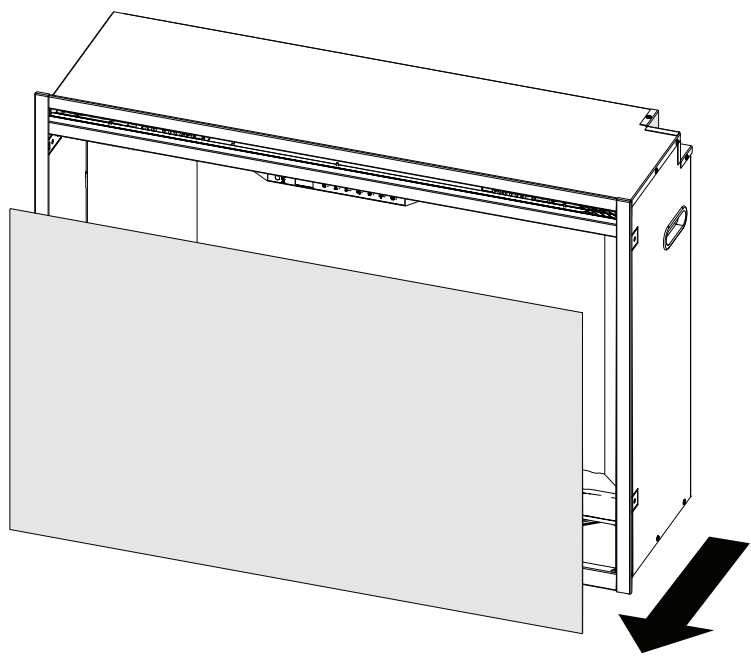

**RBF Logset Accessory Kit**  
**Ensemble de bûches accessoire RBF**  
**Set de leños accesorio RBF**

Installation Instructions  
Instructions d'installation  
Instrucciones de instalación

1

2

Disconnect wire connector for logs and remove logs.  
Déconnecter le câble des bûches et les enlever  
Desconectar cables de los leños y remover.

**3**

**4**

5

6

7

8

9

10

**11**

The reflective side faces out  
Le côté réfléchissant fait face  
Colocar parte reflectiva hacia afuera

**12**

13

14

On both sides  
Sur les deux côtés  
En ambos lados

1-888-346-7539 | [www.dimplex.com](http://www.dimplex.com)