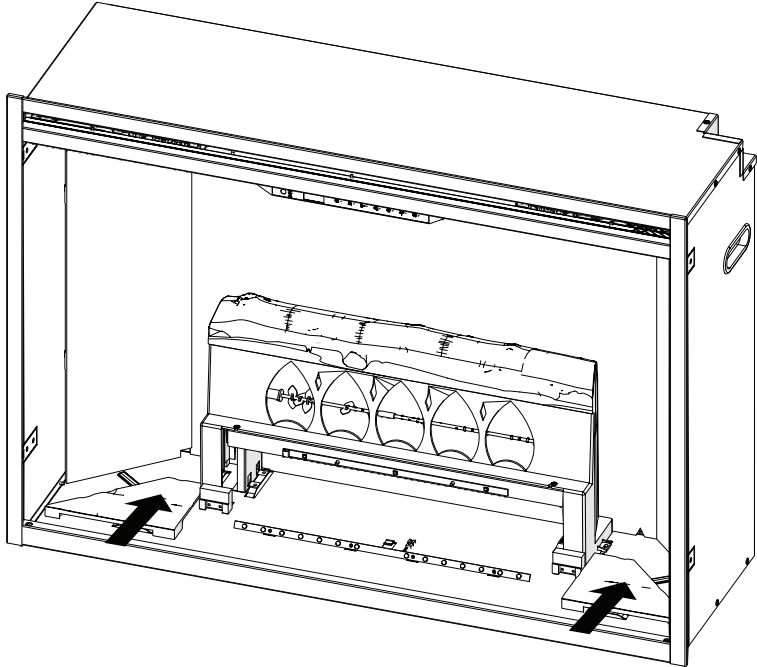

**RBF Logset Accessory Kit**  
**Ensemble de bûches accessoire RBF**  
**Set de leños accesorio RBF**

Installation Instructions  
Instructions d'installation  
Instrucciones de instalación

1

2

Disconnect wire connector for logs and remove logs.  
Déconnecter le câble des bûches et les enlever  
Desconectar cables de los leños y remover.

**3**

**4**

5

6

7

8

9

10

**11**

The reflective side faces out  
Le côté réfléchissant fait face  
Colocar parte reflectiva hacia afuera

**12**

13

14

On both sides  
Sur les deux côtés  
En ambos lados

1-888-346-7539 | [www.dimplex.com](http://www.dimplex.com)