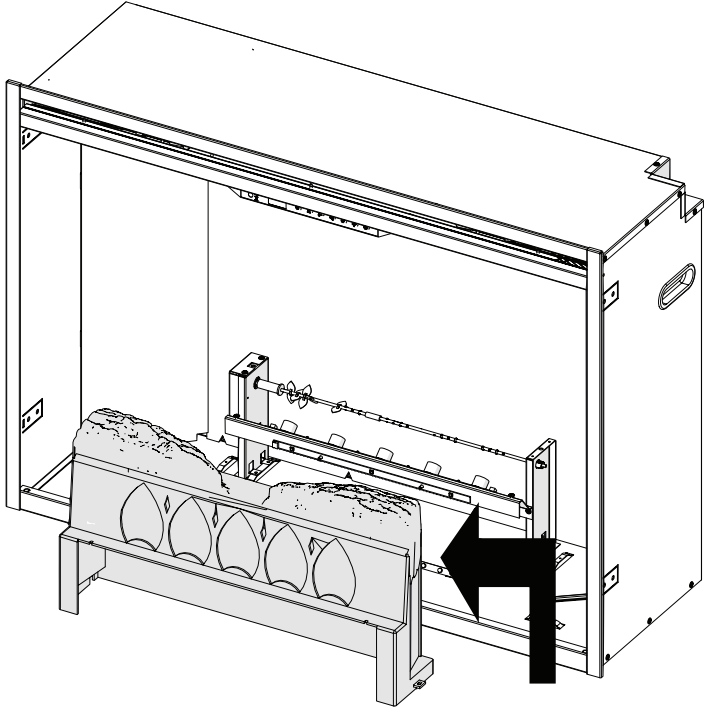

**RBF Logset Accessory Kit**  
**Ensemble de bûches accessoire RBF**  
**Set de leños accesorio RBF**

Installation Instructions  
Instructions d'installation  
Instrucciones de instalación

1

2

Disconnect wire connector for logs and remove logs.  
Déconnecter le câble des bûches et les enlever  
Desconectar cables de los leños y remover.

**3**

**4**

5

6

7

8

9

10

**11**

The reflective side faces out  
Le côté réfléchissant fait face  
Colocar parte reflectiva hacia afuera

**12**

13

14

On both sides  
Sur les deux côtés  
En ambos lados

1-888-346-7539 | [www.dimplex.com](http://www.dimplex.com)