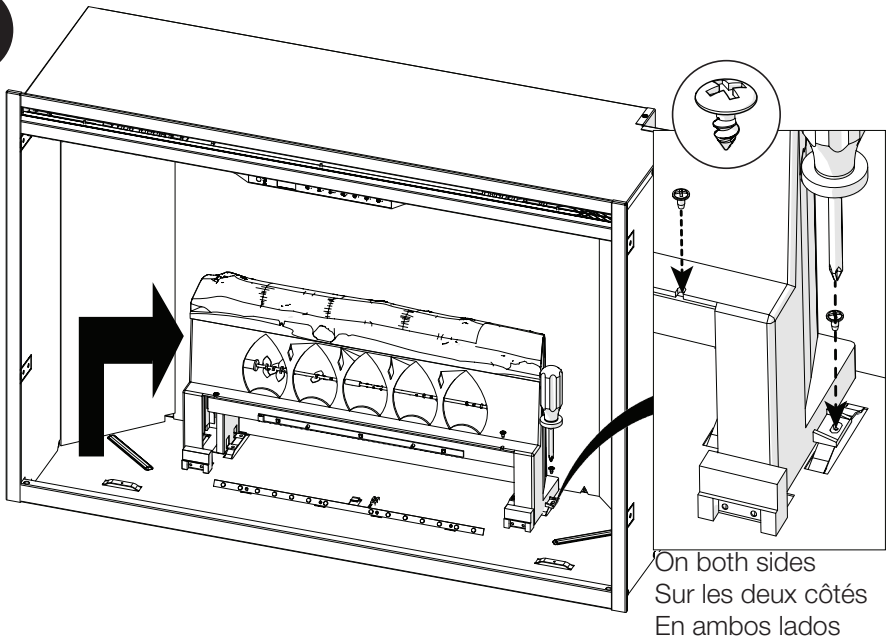

**RBF Logset Accessory Kit**  
**Ensemble de bûches accessoire RBF**  
**Set de leños accesorio RBF**

Installation Instructions  
Instructions d'installation  
Instrucciones de instalación

1

2

Disconnect wire connector for logs and remove logs.  
Déconnecter le câble des bûches et les enlever  
Desconectar cables de los leños y remover.

**3**

**4**

5

6

7

8

9

10

**11**

The reflective side faces out  
Le côté réfléchissant fait face  
Colocar parte reflectiva hacia afuera

**12**

13

14

On both sides  
Sur les deux côtés  
En ambos lados

1-888-346-7539 | [www.dimplex.com](http://www.dimplex.com)