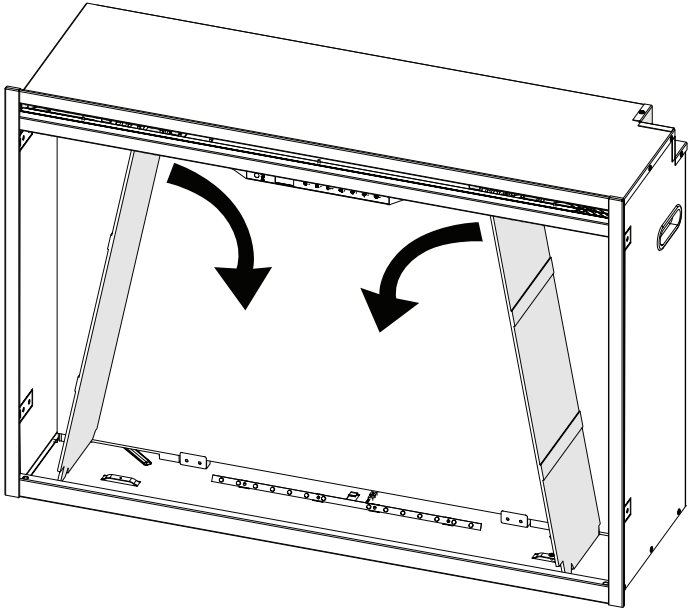

**RBF Logset Accessory Kit**  
**Ensemble de bûches accessoire RBF**  
**Set de leños accesorio RBF**

Installation Instructions  
Instructions d'installation  
Instrucciones de instalación

1

2

Disconnect wire connector for logs and remove logs.  
Déconnecter le câble des bûches et les enlever  
Desconectar cables de los leños y remover.

**3**

**4**

5

6

7

8

9

10

**11**

The reflective side faces out  
Le côté réfléchissant fait face  
Colocar parte reflectiva hacia afuera

**12**

13

14

On both sides  
Sur les deux côtés  
En ambos lados

1-888-346-7539 | [www.dimplex.com](http://www.dimplex.com)