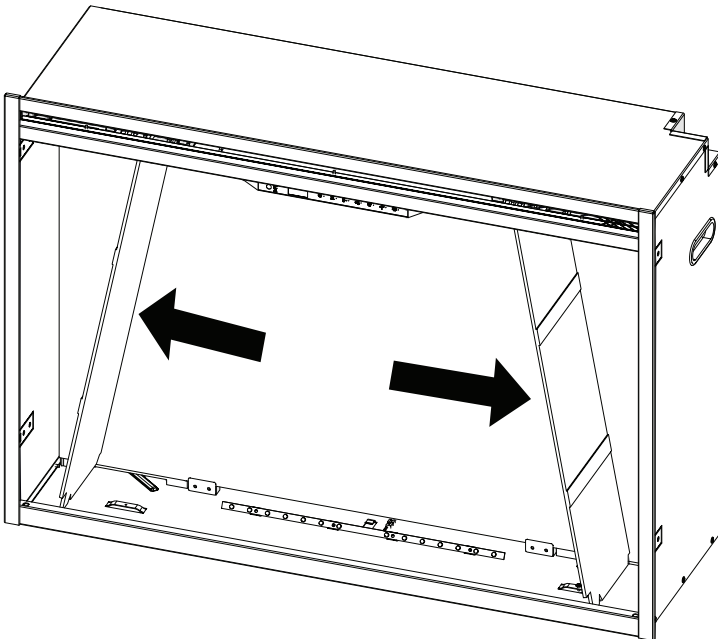

**RBF Logset Accessory Kit**  
**Ensemble de bûches accessoire RBF**  
**Set de leños accesorio RBF**

Installation Instructions  
Instructions d'installation  
Instrucciones de instalación

1

2

Disconnect wire connector for logs and remove logs.  
Déconnecter le câble des bûches et les enlever  
Desconectar cables de los leños y remover.

**3**

**4**

5

6

7

8

9

10

**11**

The reflective side faces out  
Le côté réfléchissant fait face  
Colocar parte reflectiva hacia afuera

**12**

13

14

On both sides  
Sur les deux côtés  
En ambos lados

1-888-346-7539 | [www.dimplex.com](http://www.dimplex.com)