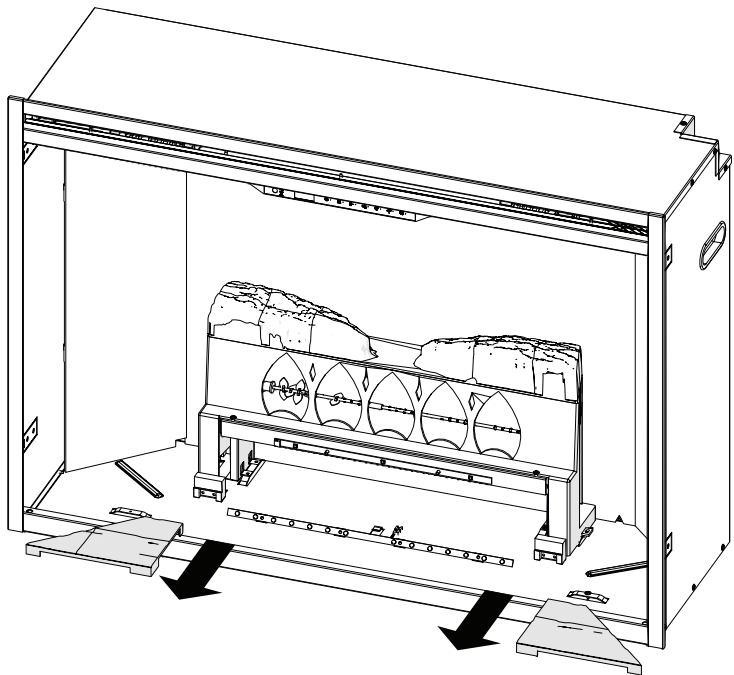

**RBF Logset Accessory Kit**  
**Ensemble de bûches accessoire RBF**  
**Set de leños accesorio RBF**

Installation Instructions  
Instructions d'installation  
Instrucciones de instalación

1

2

Disconnect wire connector for logs and remove logs.  
Déconnecter le câble des bûches et les enlever  
Desconectar cables de los leños y remover.

**3**

**4**

5

6

7

8

9

10

**11**

The reflective side faces out  
Le côté réfléchissant fait face  
Colocar parte reflectiva hacia afuera

**12**

13

14

On both sides  
Sur les deux côtés  
En ambos lados

1-888-346-7539 | [www.dimplex.com](http://www.dimplex.com)