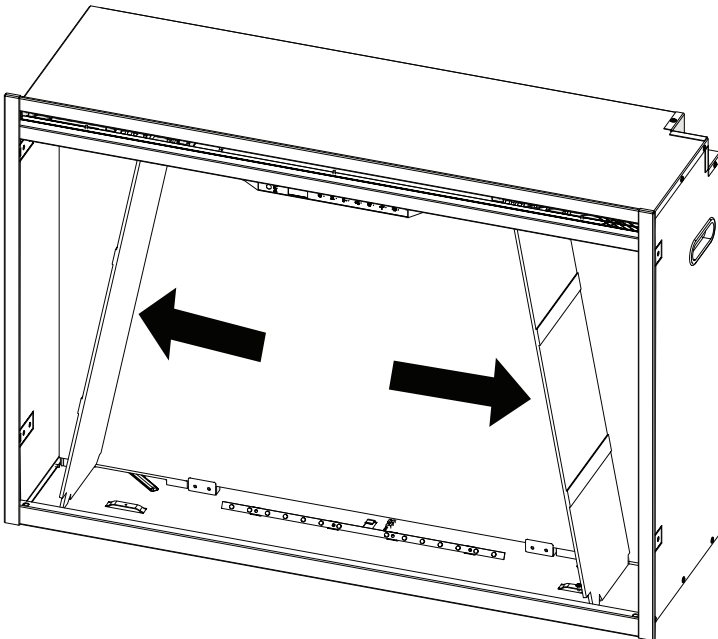

**RBF Logset Accessory Kit**  
**Ensemble de bûches accessoire RBF**  
**Set de leños accesorio RBF**

Installation Instructions  
Instructions d'installation  
Instrucciones de instalación

1

2

Disconnect wire connector for logs and remove logs.  
Déconnecter le câble des bûches et les enlever  
Desconectar cables de los leños y remover.

**11**

The reflective side faces out  
Le côté réfléchissant fait face  
Colocar parte reflectiva hacia afuera

**12**

13

14

On both sides  
Sur les deux côtés  
En ambos lados

1-888-346-7539 | [www.dimplex.com](http://www.dimplex.com)