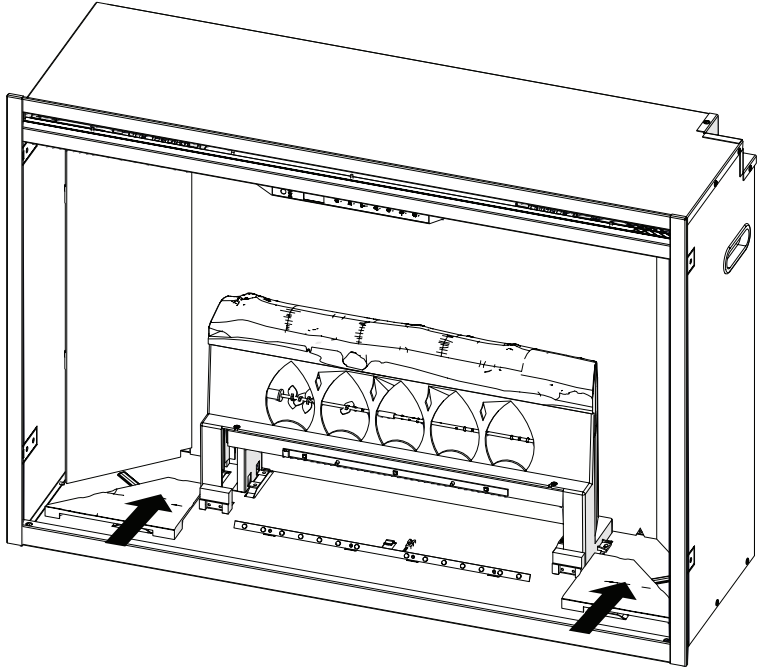

**RBF Logset Accessory Kit**  
**Ensemble de bûches accessoire RBF**  
**Set de leños accesorio RBF**

Installation Instructions  
Instructions d'installation  
Instrucciones de instalación

1

2

Disconnect wire connector for logs and remove logs.  
Déconnecter le câble des bûches et les enlever  
Desconectar cables de los leños y remover.

**11**

The reflective side faces out  
Le côté réfléchissant fait face  
Colocar parte reflectiva hacia afuera

**12**

13

14

On both sides  
Sur les deux côtés  
En ambos lados

1-888-346-7539 | [www.dimplex.com](http://www.dimplex.com)