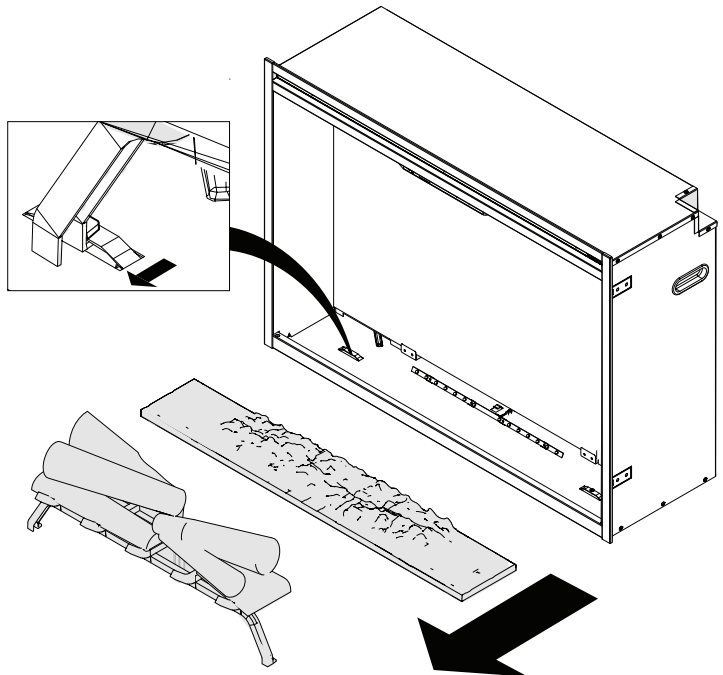

**RBF Logset Accessory Kit**  
**Ensemble de bûches accessoire RBF**  
**Set de leños accesorio RBF**

Installation Instructions  
Instructions d'installation  
Instrucciones de instalación

1

2

Disconnect wire connector for logs and remove logs.  
Déconnecter le câble des bûches et les enlever  
Desconectar cables de los leños y remover.

**11**

The reflective side faces out  
Le côté réfléchissant fait face  
Colocar parte reflectiva hacia afuera

**12**

13

14

On both sides  
Sur les deux côtés  
En ambos lados

1-888-346-7539 | [www.dimplex.com](http://www.dimplex.com)