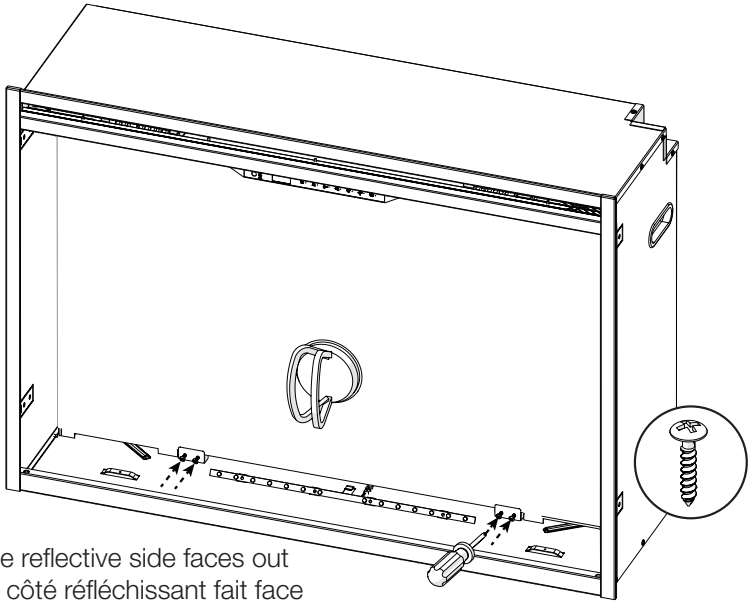

**RBF Logset Accessory Kit**  
**Ensemble de bûches accessoire RBF**  
**Set de leños accesorio RBF**

Installation Instructions  
Instructions d'installation  
Instrucciones de instalación

1

2

Disconnect wire connector for logs and remove logs.  
Déconnecter le câble des bûches et les enlever  
Desconectar cables de los leños y remover.

**11**

The reflective side faces out  
Le côté réfléchissant fait face  
Colocar parte reflectiva hacia afuera

**12**

13

14

On both sides  
Sur les deux côtés  
En ambos lados

1-888-346-7539 | [www.dimplex.com](http://www.dimplex.com)