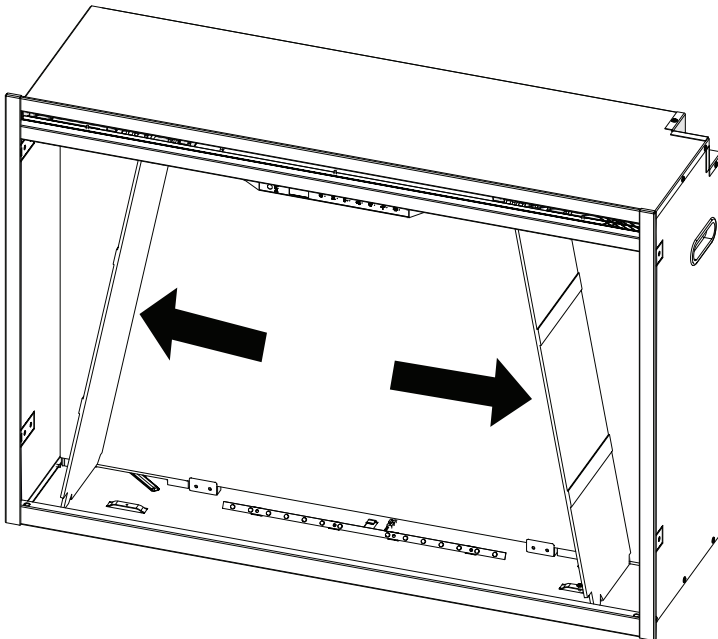

**RBF Logset Accessory Kit**  
**Ensemble de bûches accessoire RBF**  
**Set de leños accesorio RBF**

Installation Instructions  
Instructions d'installation  
Instrucciones de instalación

1

2

Disconnect wire connector for logs and remove logs.  
Déconnecter le câble des bûches et les enlever  
Desconectar cables de los leños y remover.

**11**

The reflective side faces out  
Le côté réfléchissant fait face  
Colocar parte reflectiva hacia afuera

**12**

13

14

On both sides  
Sur les deux côtés  
En ambos lados

1-888-346-7539 | [www.dimplex.com](http://www.dimplex.com)