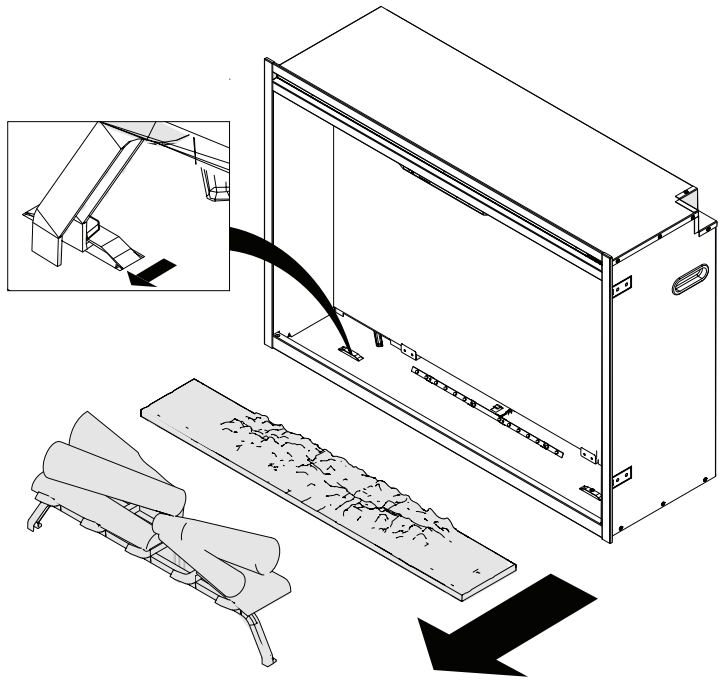

**RBF Logset Accessory Kit**  
**Ensemble de bûches accessoire RBF**  
**Set de leños accesorio RBF**

Installation Instructions  
Instructions d'installation  
Instrucciones de instalación

1

2

Disconnect wire connector for logs and remove logs.  
Déconnecter le câble des bûches et les enlever  
Desconectar cables de los leños y remover.

**11**

The reflective side faces out  
Le côté réfléchissant fait face  
Colocar parte reflectiva hacia afuera

**12**

13

14

On both sides  
Sur les deux côtés  
En ambos lados

1-888-346-7539 | [www.dimplex.com](http://www.dimplex.com)