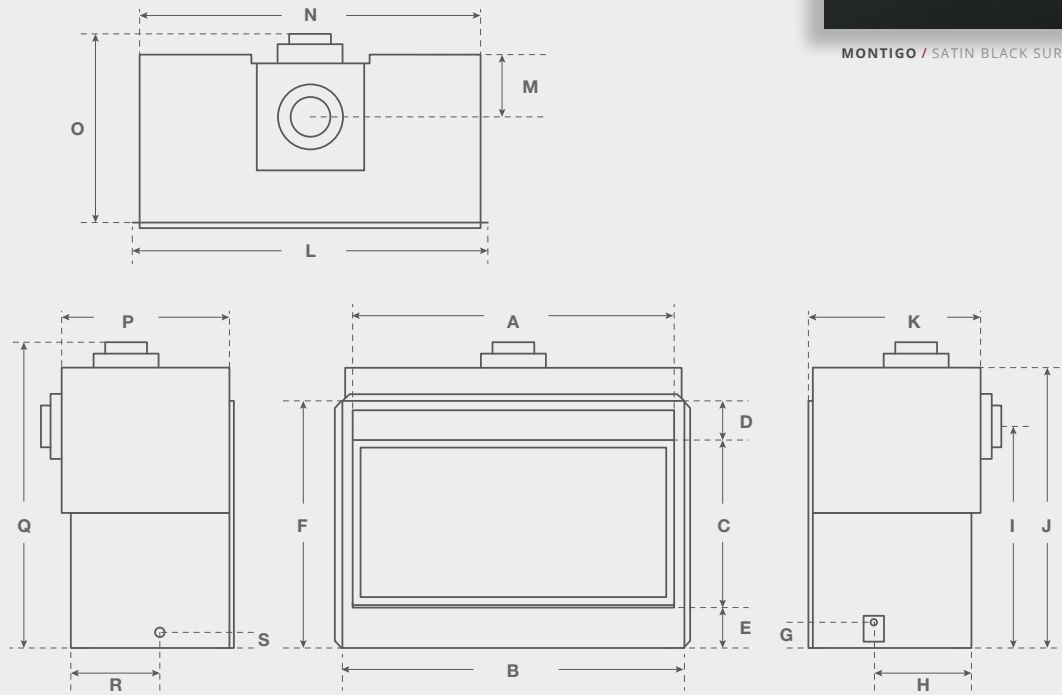

## PHENOM DIMENSIONS

MONTIGO / STAINLESS STEEL SURROUND

MONTIGO / SATIN BLACK SURROUND

	A	B	C	D	E	F	G	H	I	J	K	L	M	N	O	P	Q	R	S
P38	35 <sup>3</sup> / <sub>16</sub>	37 <sup>1</sup> / <sub>16</sub>	19 <sup>1</sup> / <sub>2</sub>	4 <sup>5</sup> / <sub>8</sub>	5 <sup>7</sup> / <sub>16</sub>	29 <sup>9</sup> / <sub>16</sub>	3	13 <sup>3</sup> / <sub>16</sub>	26 <sup>5</sup> / <sub>16</sub>	33 <sup>3</sup> / <sub>4</sub>	20 <sup>3</sup> / <sub>16</sub>	39 <sup>1</sup> / <sub>4</sub>	71 <sup>1</sup> / <sub>16</sub>	37 <sup>1</sup> / <sub>4</sub>	22 <sup>1</sup> / <sub>8</sub>	19 <sup>1</sup> / <sub>2</sub>	36 <sup>5</sup> / <sub>8</sub>	11	2
P42	39 <sup>1</sup> / <sub>2</sub>	42	20 <sup>3</sup> / <sub>8</sub>	4 <sup>1</sup> / <sub>16</sub>	5 <sup>1</sup> / <sub>2</sub>	30 <sup>9</sup> / <sub>16</sub>	3	14 <sup>5</sup> / <sub>16</sub>	27 <sup>3</sup> / <sub>8</sub>	34 <sup>3</sup> / <sub>8</sub>	21 <sup>5</sup> / <sub>16</sub>	43 <sup>3</sup> / <sub>16</sub>	8	41 <sup>1</sup> / <sub>2</sub>	23 <sup>1</sup> / <sub>8</sub>	20 <sup>5</sup> / <sub>8</sub>	37 <sup>1</sup> / <sub>16</sub>	12 <sup>1</sup> / <sub>16</sub>	2
P52	47	52	21 <sup>7</sup> / <sub>8</sub>	5 <sup>1</sup> / <sub>16</sub>	5 <sup>3</sup> / <sub>8</sub>	33 <sup>3</sup> / <sub>16</sub>	3	14 <sup>5</sup> / <sub>8</sub>	28 <sup>3</sup> / <sub>4</sub>	36 <sup>3</sup> / <sub>16</sub>	22 <sup>1</sup> / <sub>16</sub>	53 <sup>5</sup> / <sub>8</sub>	7 <sup>5</sup> / <sub>16</sub>	47 <sup>3</sup> / <sub>8</sub>	23 <sup>1</sup> / <sub>8</sub>	22	39	12 <sup>1</sup> / <sub>16</sub>	2