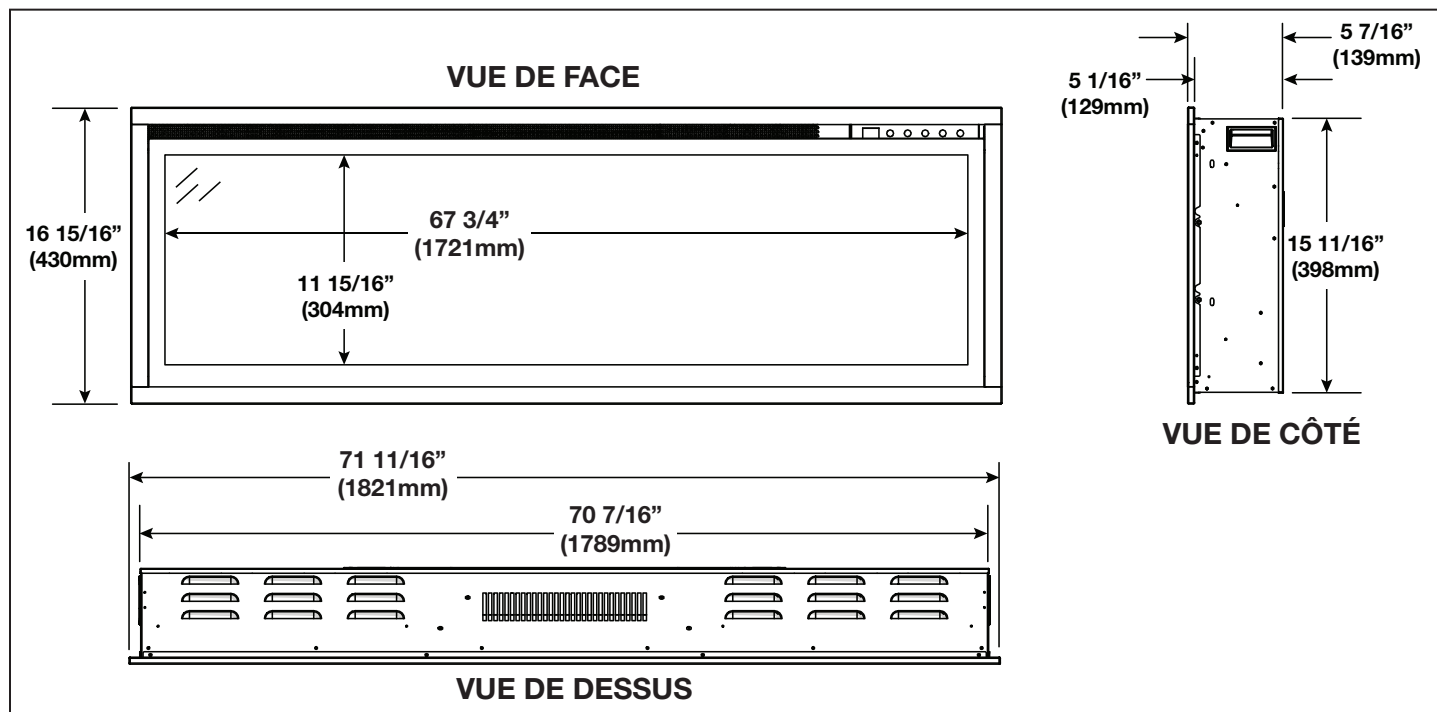

## Specifications

Model	BTU	Width	Height	Depth	Viewing Area
NEFL72CFH	5,000	71 11/16"	16 15/16"	5 7/16"	11 15/16" x 67 3/4"

## Dimensions

## Spécifications

Modèle	BTU	Largeur	Hauteur	Profondeur	Dimensions de Vision
NEFL72CFH	5 000	71 11/16	16 15/16	5 7/16	11 15/16 x 67 3/4