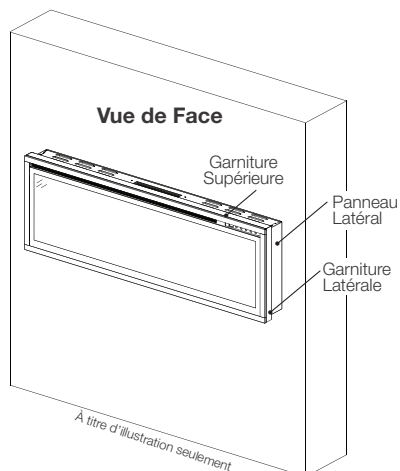

Spécifications

Modèle	BTU	Largeur	Hauteur	Profondeur	Dimensions de Vision
NEFL72CFH	5 000	71 11/16	16 15/16	5 7/16	11 15/16 x 67 3/4

Dimensions

Vue d'Ensemble de l'Installation

Installation de Montage Murale

- Monté sur le mur
- Les garnitures latérales et supérieures sont installées
- Les panneaux latéraux sont installés

Installation d'Encastré Partiellement

- Encastré partiellement dans le mur
- Les garnitures latérales et supérieures sont installées
- Les panneaux latéraux **ne sont pas** installés
- Le(s) support(s) de montage murale **ne sont pas** installé(s)

Installation d'Encastré Complètement

- Encastré complètement dans le mur
- Les garnitures latérales et supérieures **ne sont pas** installées
- Les panneaux latéraux **ne sont pas** installés
- Le(s) support(s) de montage murale **ne sont pas** installé(s)

Information du produit fourni n'est pas complet et est sujet de changer sans préavis. Consultez le manuel d'installation pour information d'installation actuel.

W415-2815 / 12.16.19