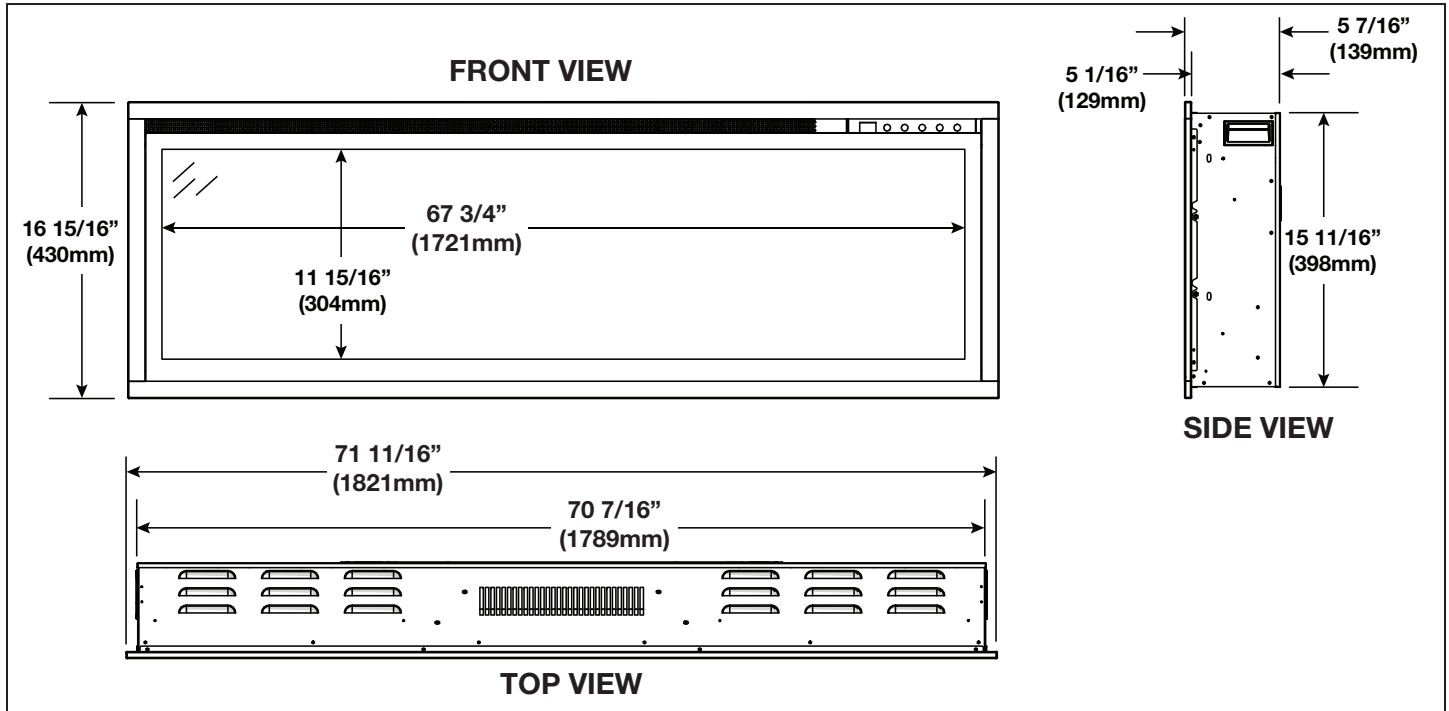

## Specifications

Model	BTU	Width	Height	Depth	Viewing Area
NEFL72CFH	5,000	71 11/16"	16 15/16"	5 7/16"	11 15/16" x 67 3/4"

## Dimensions

## Spécifications

Modèle	BTU	Largeur	Hauteur	Profondeur	Dimensions de Vision
NEFL72CFH	5 000	71 11/16	16 15/16	5 7/16	11 15/16 x 67 3/4