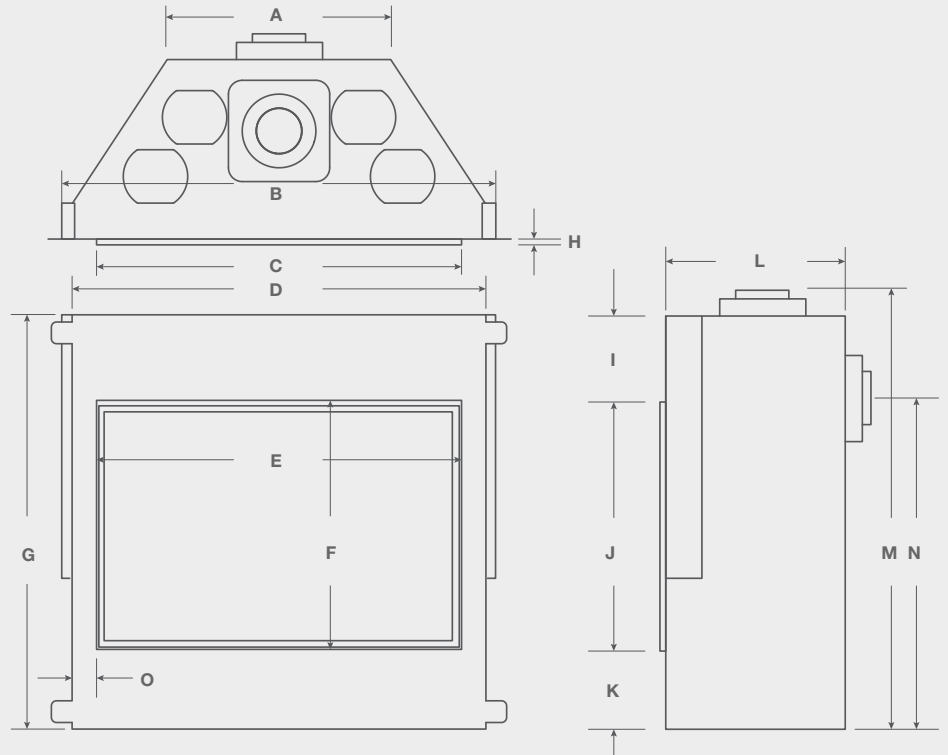

DELRAY SQUARE DIMENSIONS

	A	B	C	D	E	F	G	H	I	J	K	L	M	N	O
DRSQ42	20$\frac{5}{8}$	43$\frac{1}{16}$	37$\frac{3}{4}$	42	37$\frac{1}{16}$	26$\frac{7}{8}$	43$\frac{3}{16}$	$\frac{1}{2}$	9	26$\frac{15}{16}$	7$\frac{1}{4}$	19$\frac{1}{2}$	45	34$\frac{9}{16}$	2$\frac{1}{8}$
DRSQ46	22$\frac{3}{4}$	47$\frac{1}{16}$	41$\frac{3}{4}$	46	41$\frac{1}{16}$	30$\frac{7}{8}$	47$\frac{3}{16}$	$\frac{1}{2}$	8$\frac{1}{16}$	30$\frac{1}{16}$	7$\frac{1}{4}$	21	49$\frac{1}{16}$	38$\frac{1}{2}$	2$\frac{1}{8}$

DELRAY / SQUARE / DRSQ46NI-2 / SPLIT OAK