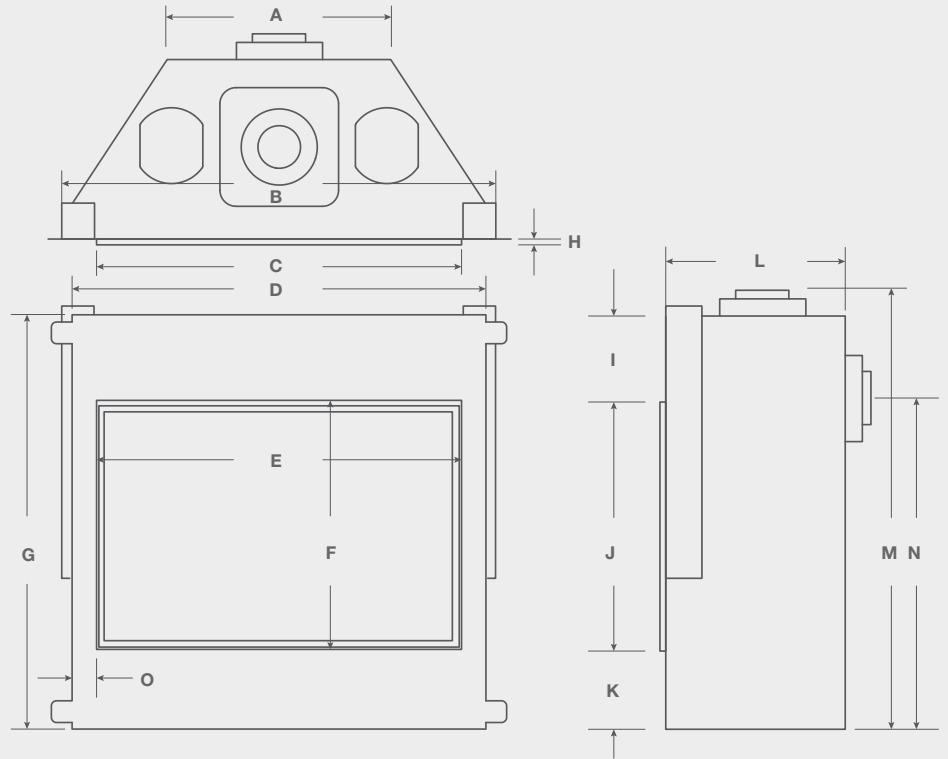

DELRAY SQUARE DIMENSIONS

	A	B	C	D	E	F	G	H	I	J	K	L	M	N	O
DRSQ38	20³/₄	39¹/₁₆	33³/₄	38	33¹/₁₆	22⁷/₈	38	1/2	8³/₄	22¹⁵/₁₆	7¹/₄	16¹/₂	40⁵/₁₆	30¹/₂	2¹/₈