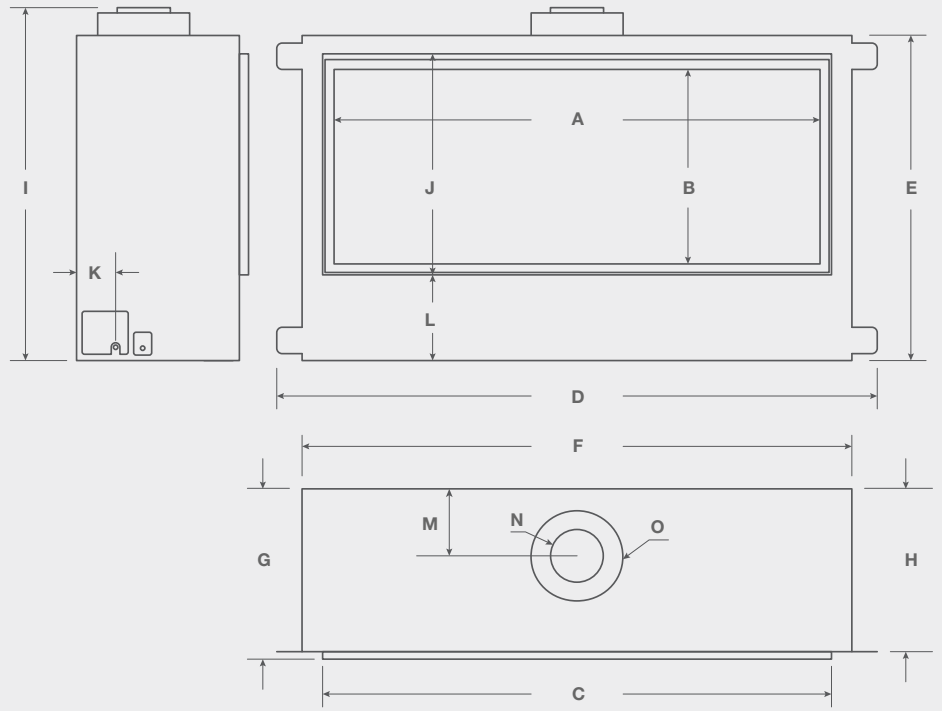

DELRAY DIMENSIONS

	A	B	C	D	E	F	G	H	I	J	K	L	M	N	O
DRL36	36½	14 ¹ / ₁₆	38¾	45¼	24¼	41¾	12¾	12 ⁵ / ₁₆	26¾	16 ⁵ / ₈	3 ³ / ₈	6 ⁹ / ₁₆	5	4	7
DRL48	48½	14 ¹ / ₁₆	50 ⁹ / ₁₆	57¼	24½	53 ⁷ / ₁₆	12¾	12 ⁵ / ₁₆	26¾	16 ⁵ / ₈	3 ³ / ₈	6 ⁹ / ₁₆	5	4	7