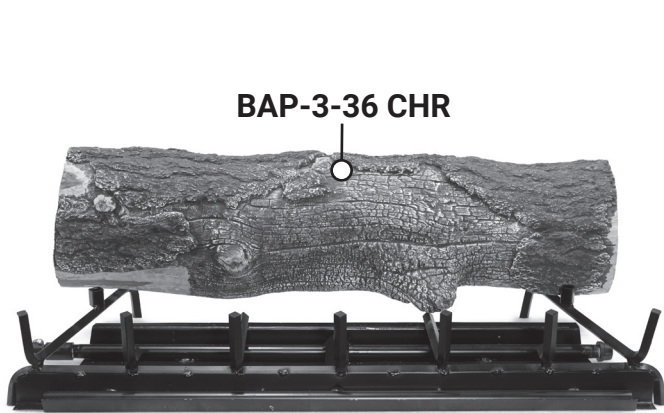

# AZ WEATHERED OAK CHARRED 36" LOG PLACEMENT GUIDE

BAP-3-36 CHR

BAP-2-36 CHR

BAP-1-36 CHR

AP-1-16

AP-1-17

AP-2-17

AP-1-18