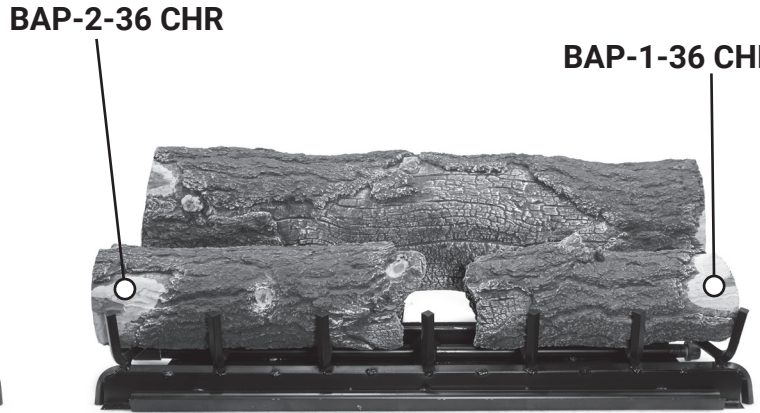

# AZ WEATHERED OAK CHARRED 36" LOG PLACEMENT GUIDE

BAP-3-36 CHR

BAP-2-36 CHR

BAP-1-36 CHR

AP-1-16

AP-1-17

AP-2-17

AP-1-18