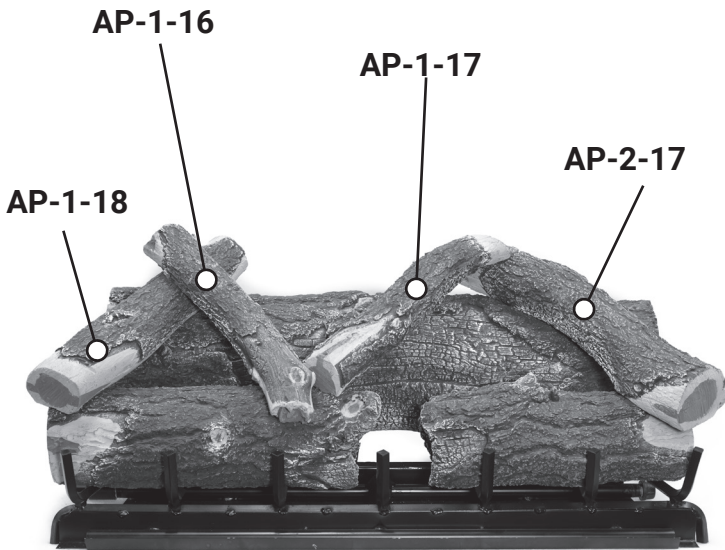

# AZ WEATHERED OAK CHARRED 36" LOG PLACEMENT GUIDE

BAP-3-36 CHR

BAP-2-36 CHR

BAP-1-36 CHR

AP-1-16

AP-1-17

AP-2-17

AP-1-18