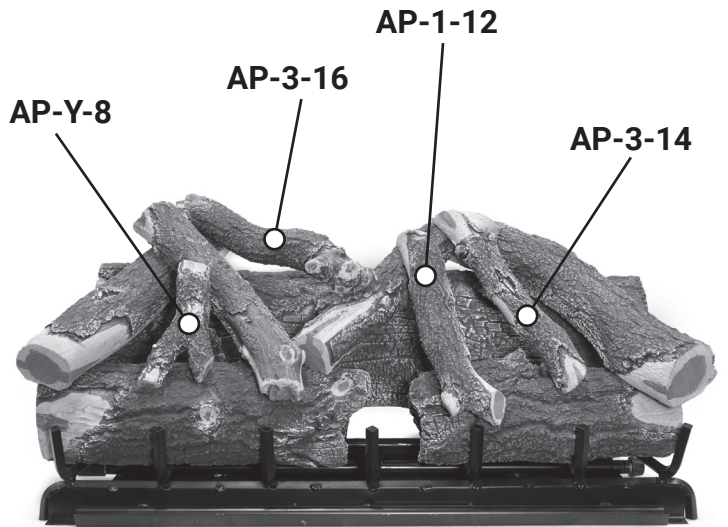

# AZ WEATHERED OAK CHARRED 36" LOG PLACEMENT GUIDE

BAP-3-36 CHR

BAP-2-36 CHR

BAP-1-36 CHR

AP-1-16

AP-1-17

AP-2-17

AP-1-18