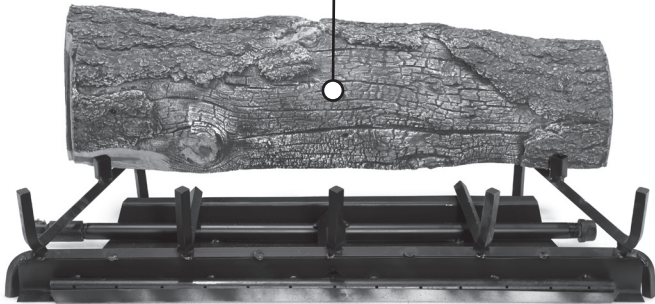

# AZ WEATHERED OAK CHARRED 30" LOG PLACEMENT GUIDE

BAP-3-30 CHR

BAP-1-30 CHR

BAP-2-30 CHR

AP-1-15

AP-1-16

AP-2-17

AP-1-12