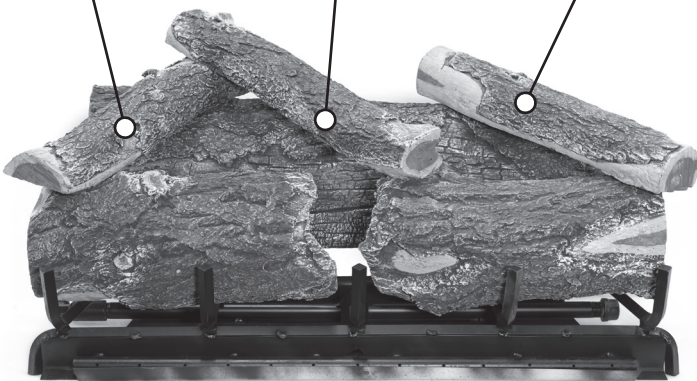

# AZ WEATHERED OAK CHARRED 30" LOG PLACEMENT GUIDE

BAP-3-30 CHR

BAP-1-30 CHR

BAP-2-30 CHR

AP-1-15

AP-1-16

AP-2-17

AP-1-12